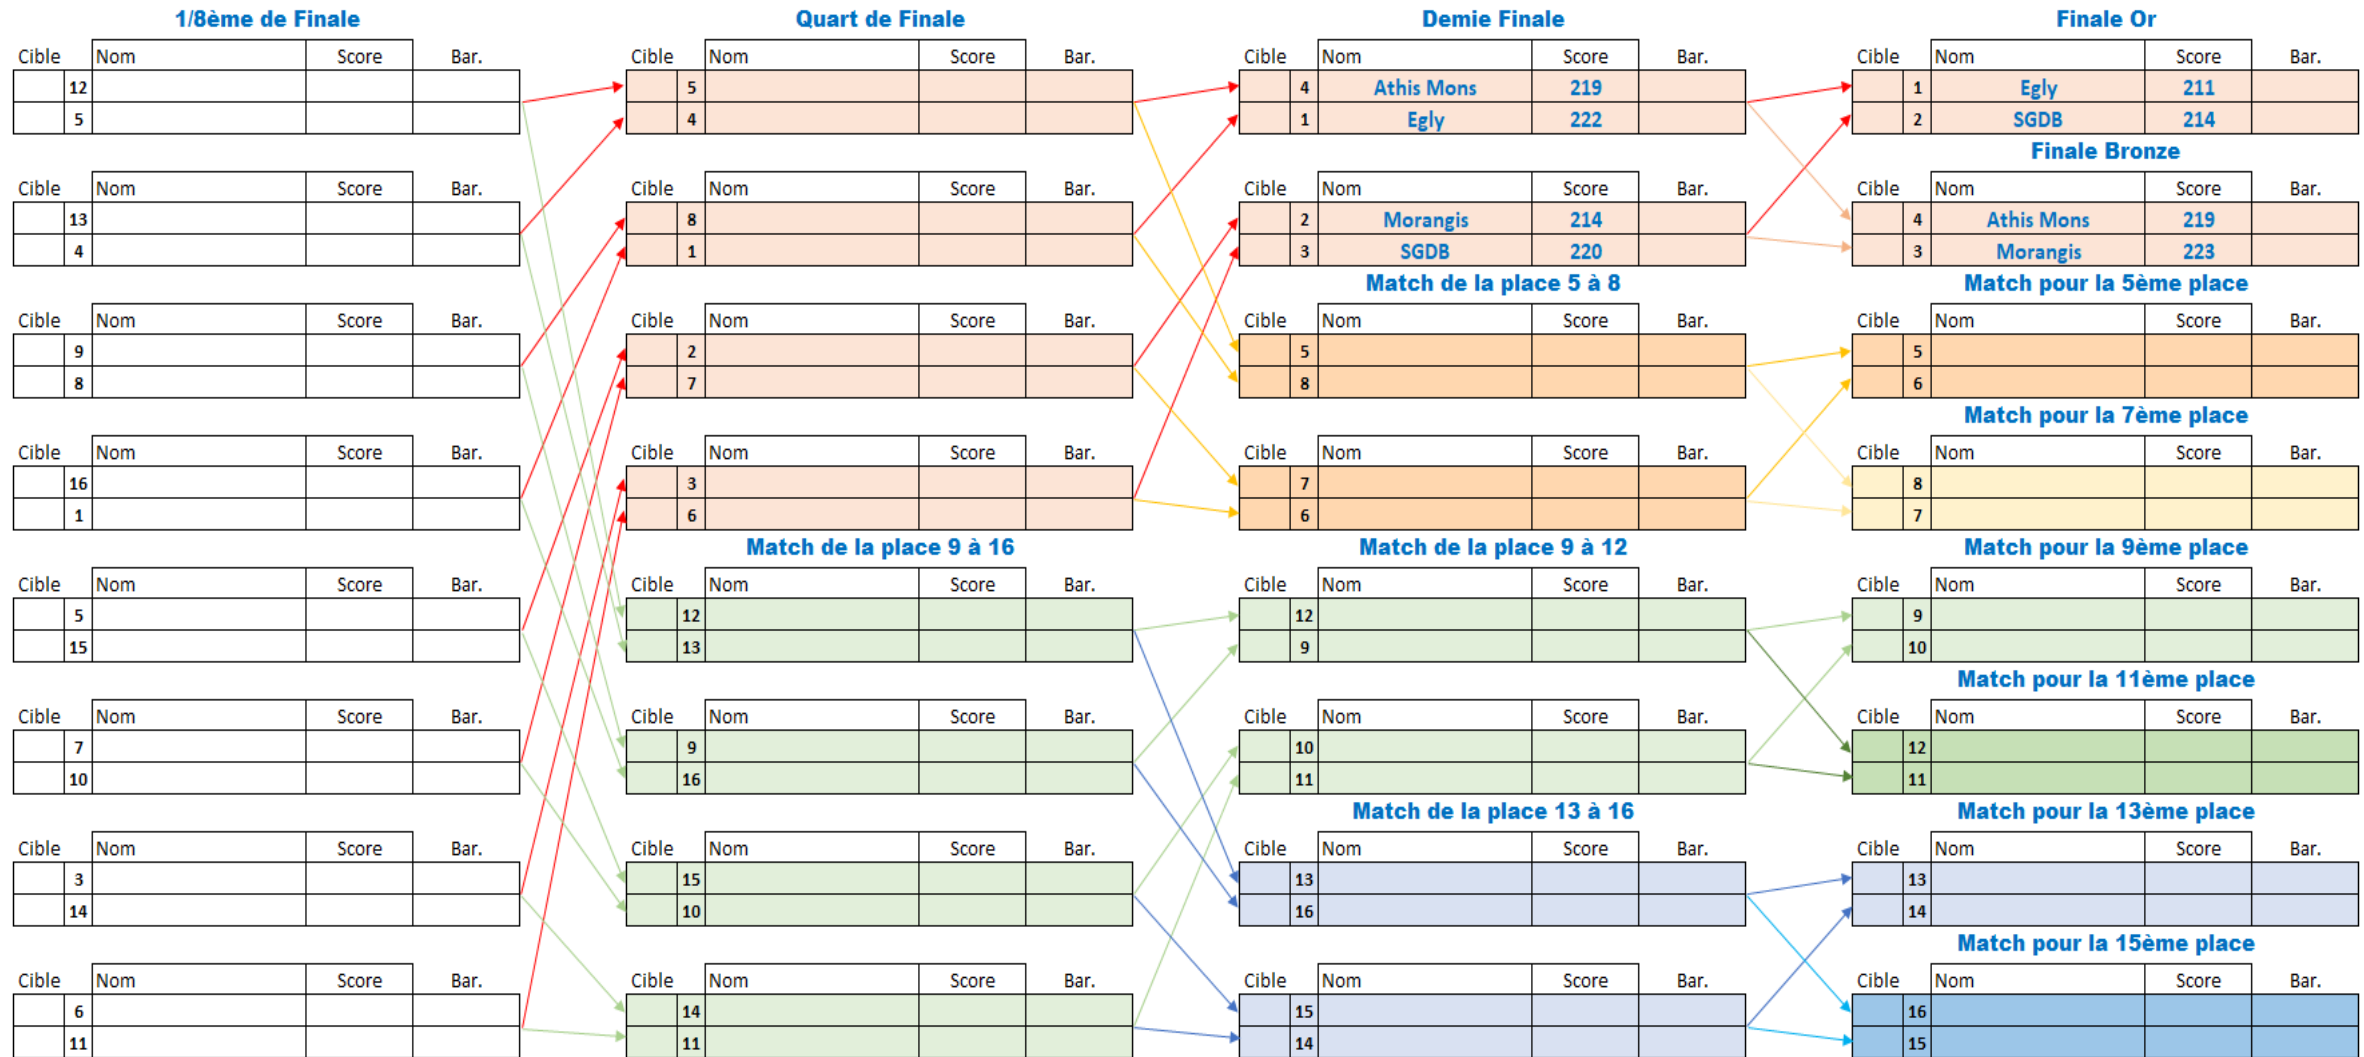

CD 91 Salle 2x18m_2020 Catégorie Arc Classique Hommes

Classement final

13 ^{ème}	
14 ^{ème}	
15 ^{ème}	
16 ^{ème}	

9 ^{ème}	
10 ^{ème}	
11 ^{ème}	
12 ^{ème}	

5 ^{ème}	Egly 1
6 ^{ème}	Morangis
7 ^{ème}	Etrechy
8 ^{ème}	Egly 2

1 ^{er}	Draveil 1
2 ^{ème}	Draveil 2
3 ^{ème}	Soisy sur Seine
4 ^{ème}	Orsay

CD 91 Salle 2x18m_2020 Catégorie Arc Classique Femmes

Classement final

13 ^{ème}	
14 ^{ème}	
15 ^{ème}	
16 ^{ème}	

9 ^{ème}	
10 ^{ème}	
11 ^{ème}	
12 ^{ème}	

5 ^{ème}	
6 ^{ème}	
7 ^{ème}	
8 ^{ème}	

1 ^{er}	Orsay
2 ^{ème}	Massy
3 ^{ème}	Sainte Geneviève des Bois
4 ^{ème}	La Ferté Alais

CD 91 Salle 2x18m_2020 Catégorie Arc à Poulies Hommes

Classement final

13 ^{ème}	
14 ^{ème}	
15 ^{ème}	
16 ^{ème}	

9 ^{ème}	
10 ^{ème}	
11 ^{ème}	
12 ^{ème}	

5 ^{ème}	
6 ^{ème}	
7 ^{ème}	
8 ^{ème}	

1 ^{er}	Sainte Geneviève des Bois
2 ^{ème}	Egly
3 ^{ème}	Morangis
4 ^{ème}	Athis Mons

CD 91 Salle 2x18m_2020 Catégorie Arc à Poulies Femmes