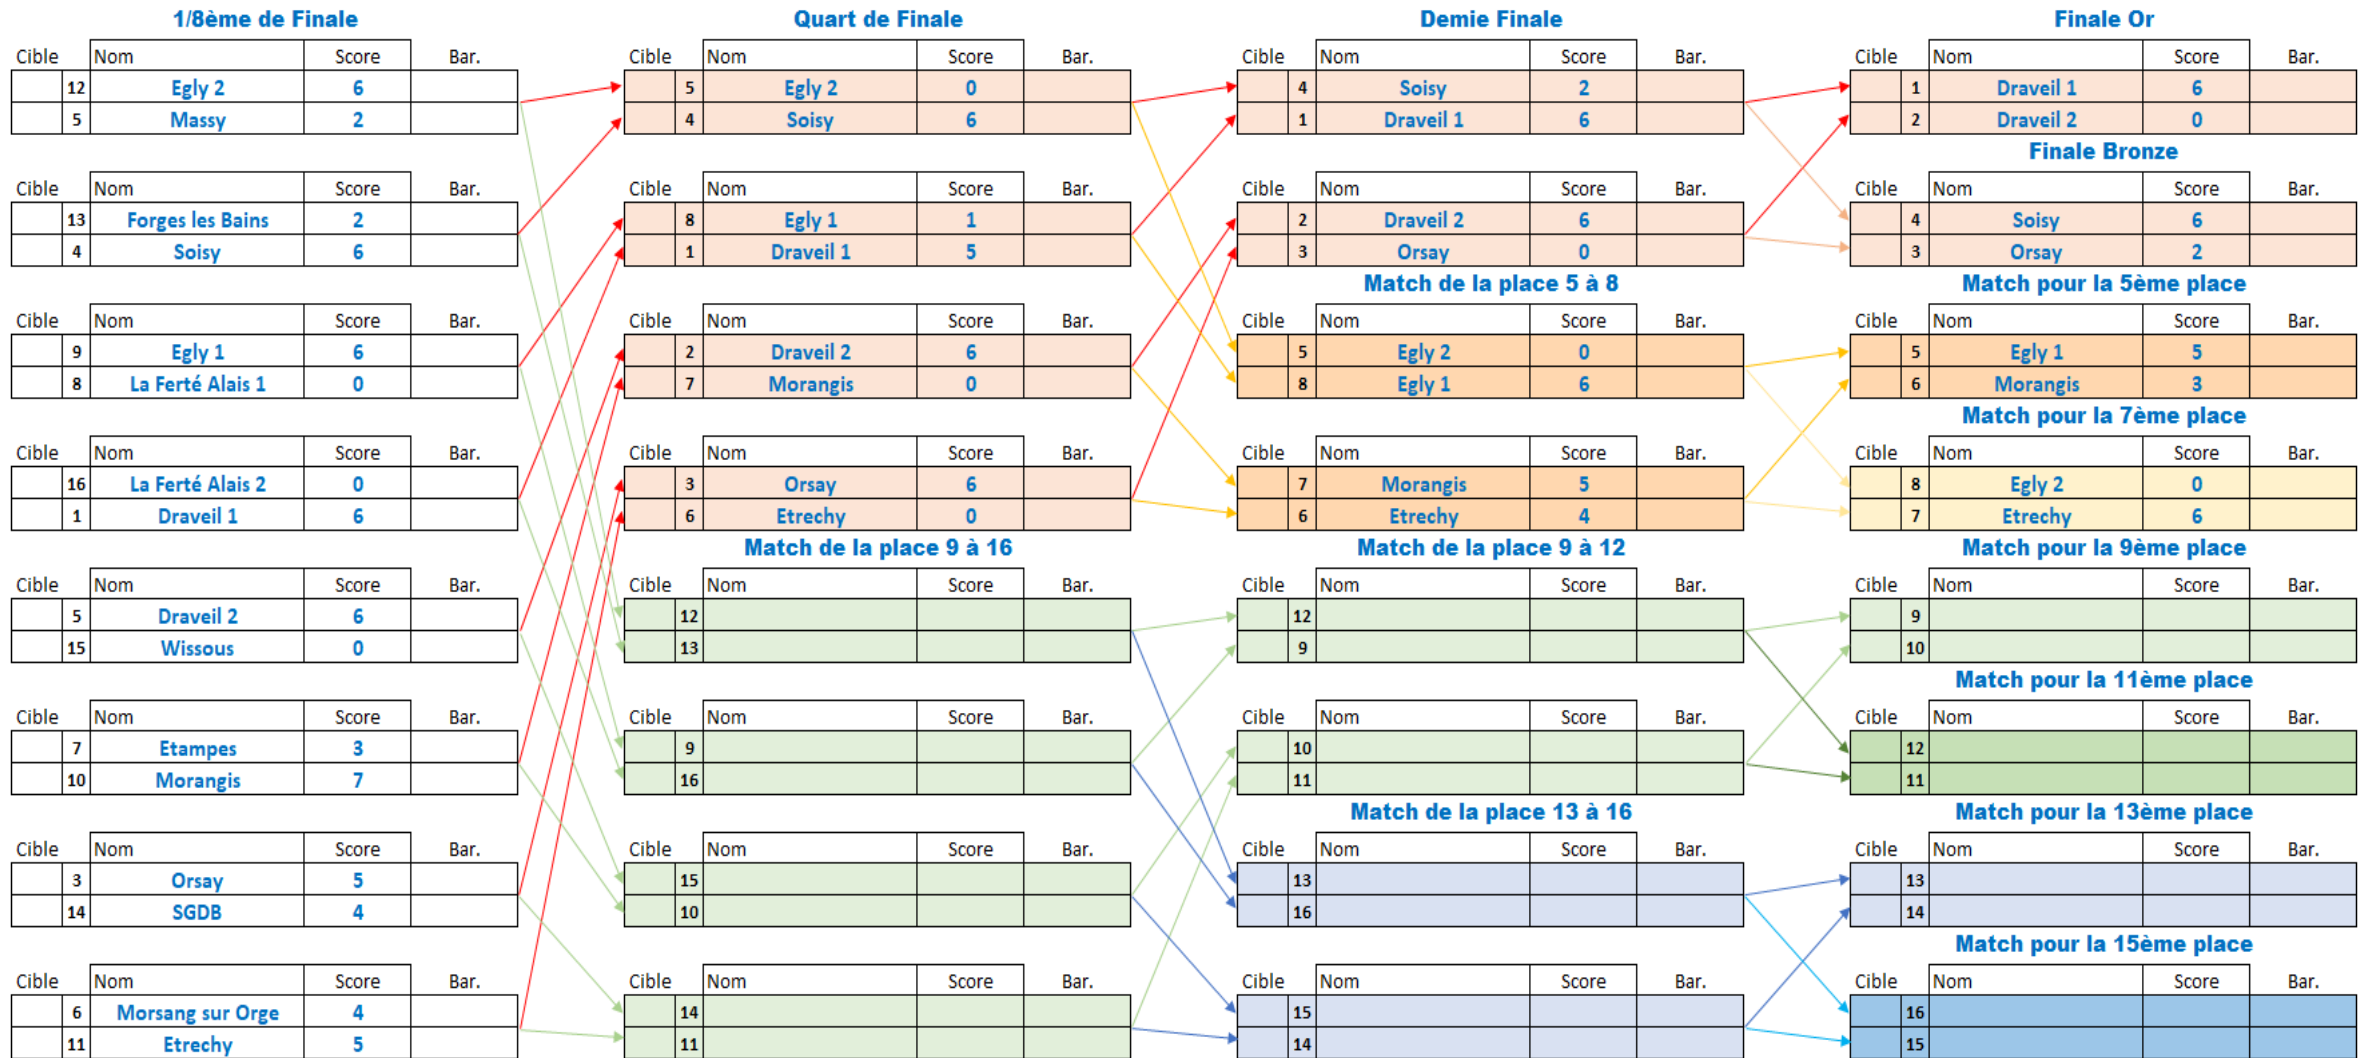

CD 91 Salle 2x18m_2020 Catégorie Arc Classique Hommes

Classement final

13 ^{ème}	
14 ^{ème}	
15 ^{ème}	
16 ^{ème}	

9 ^{ème}	
10 ^{ème}	
11 ^{ème}	
12 ^{ème}	

5 ^{ème}	Egly 1
6 ^{ème}	Morangis
7 ^{ème}	Etrechy
8 ^{ème}	Egly 2

1 ^{er}	Draveil 1
2 ^{ème}	Draveil 2
3 ^{ème}	Soisy sur Seine
4 ^{ème}	Orsay

CD 91 Salle 2x18m_2020 Catégorie Arc Classique Femmes

Classement final

13 ^{ème}	
14 ^{ème}	
15 ^{ème}	
16 ^{ème}	

9 ^{ème}	
10 ^{ème}	
11 ^{ème}	
12 ^{ème}	

5 ^{ème}	
6 ^{ème}	
7 ^{ème}	
8 ^{ème}	

1 ^{er}	Orsay
2 ^{ème}	Massy
3 ^{ème}	Sainte Geneviève des Bois
4 ^{ème}	La Ferté Alais

CD 91 Salle 2x18m_2020 Catégorie Arc à Poulies Hommes

Classement final

13 ^{ème}	
14 ^{ème}	
15 ^{ème}	
16 ^{ème}	

9 ^{ème}	
10 ^{ème}	
11 ^{ème}	
12 ^{ème}	

5 ^{ème}	
6 ^{ème}	
7 ^{ème}	
8 ^{ème}	

1 ^{er}	Sainte Geneviève des Bois
2 ^{ème}	Egly
3 ^{ème}	Morangis
4 ^{ème}	Athis Mons

CD 91 Salle 2x18m_2020 Catégorie Arc à Poulies Femmes