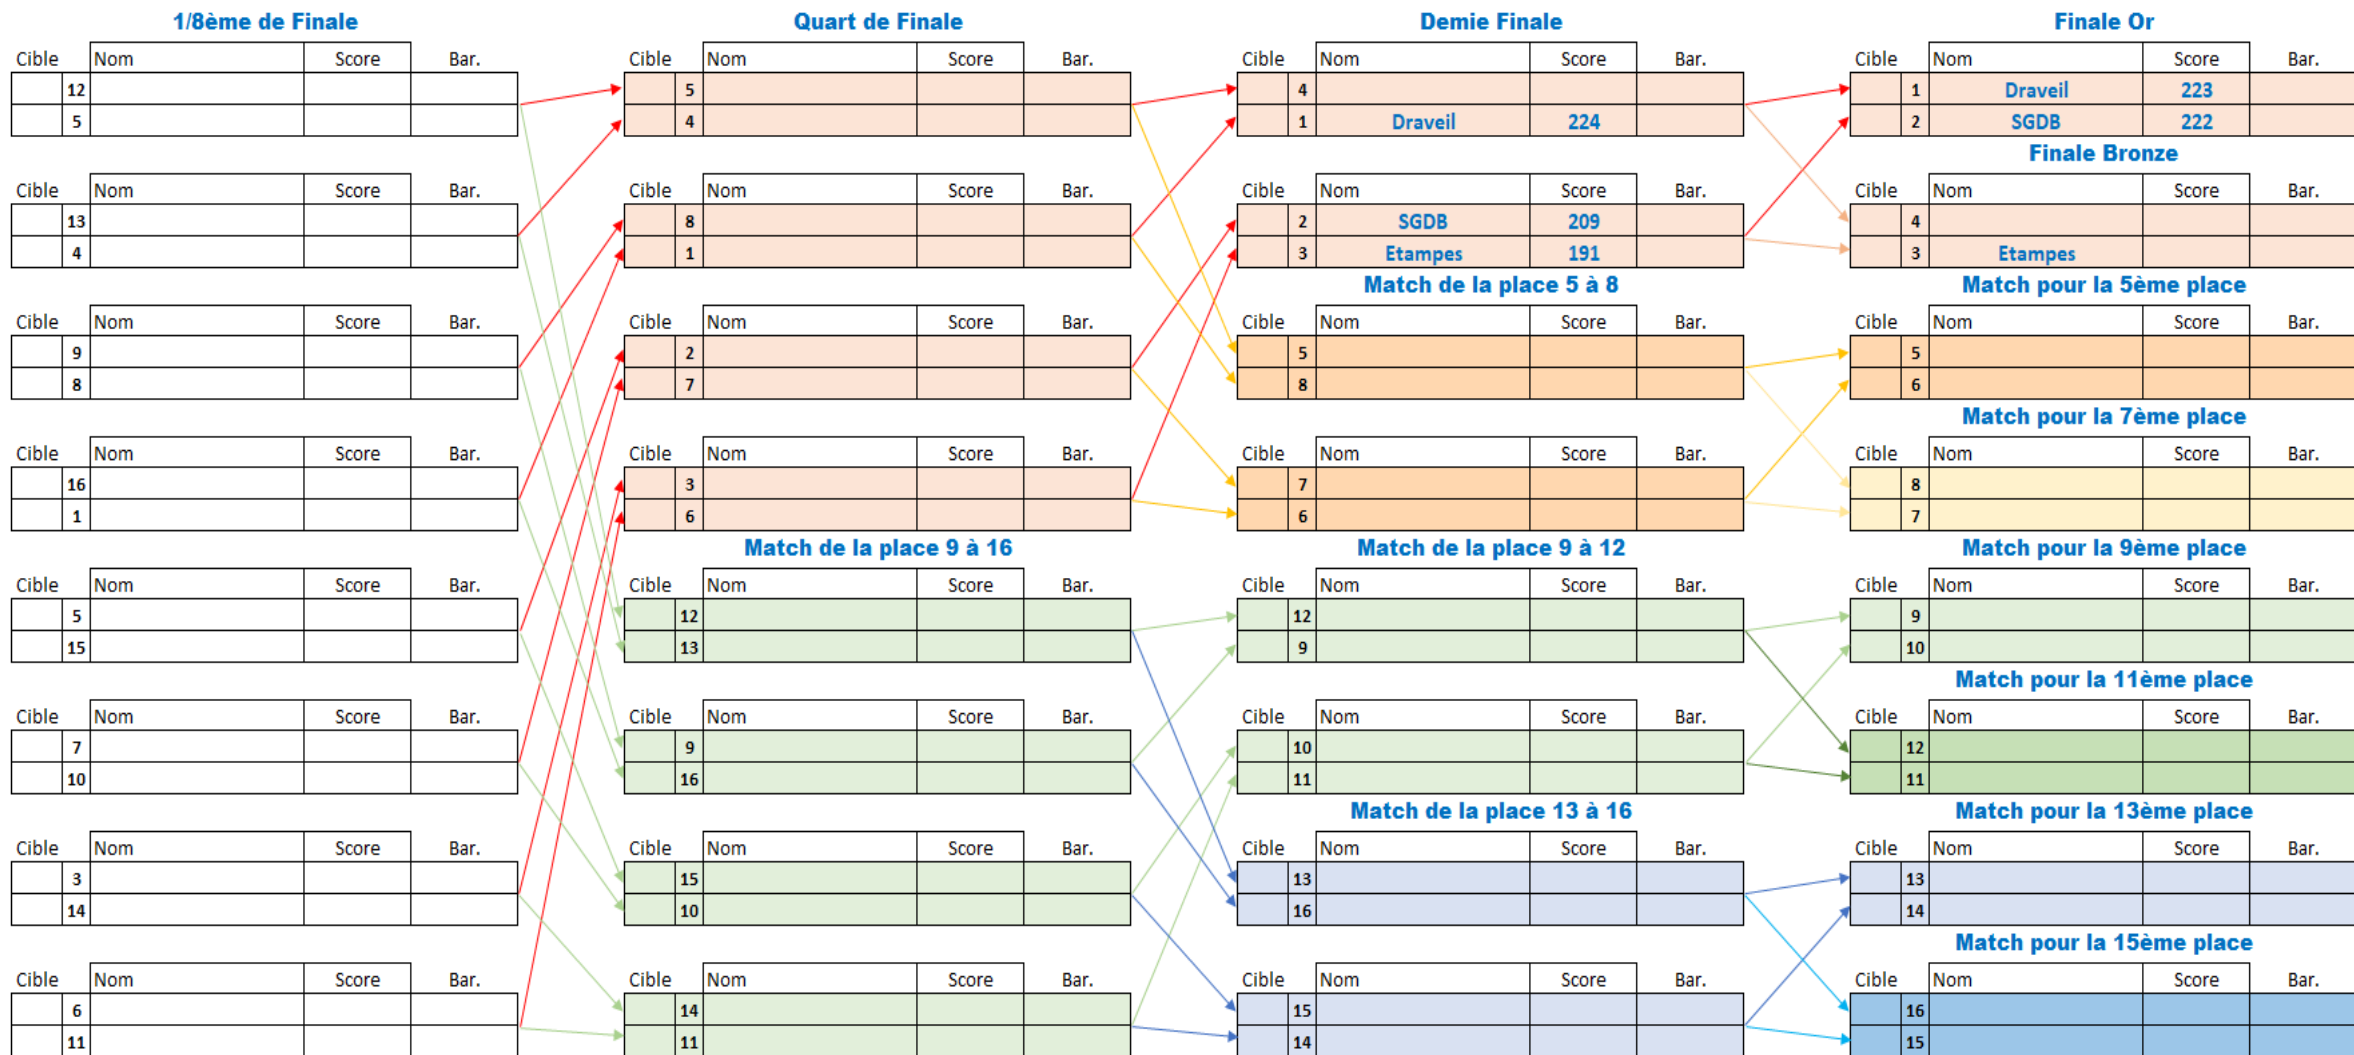

1 ^{er}	Draveil 1
2 ^{ème}	Draveil 2
3 ^{ème}	Soisy sur Seine
4 ^{ème}	Orsay

CD 91 Salle 2x18m_2020 Catégorie Arc Classique Femmes

Classement final

13 ^{ème}	
14 ^{ème}	
15 ^{ème}	
16 ^{ème}	

9 ^{ème}	
10 ^{ème}	
11 ^{ème}	
12 ^{ème}	

5 ^{ème}	
6 ^{ème}	
7 ^{ème}	
8 ^{ème}	

1 ^{er}	Orsay
2 ^{ème}	Massy
3 ^{ème}	Sainte Geneviève des Bois
4 ^{ème}	La Ferté Alais

CD 91 Salle 2x18m_2020 Catégorie Arc à Poulies Hommes

Classement final

13 ^{ème}	
14 ^{ème}	
15 ^{ème}	
16 ^{ème}	

9 ^{ème}	
10 ^{ème}	
11 ^{ème}	
12 ^{ème}	

5 ^{ème}	
6 ^{ème}	
7 ^{ème}	
8 ^{ème}	

1 ^{er}	Sainte Geneviève des Bois
2 ^{ème}	Egly
3 ^{ème}	Morangis
4 ^{ème}	Athis Mons

CD 91 Salle 2x18m_2020 Catégorie Arc à Poulies Femmes

Classement final

13 ^{ème}	
14 ^{ème}	
15 ^{ème}	
16 ^{ème}	

9 ^{ème}	
10 ^{ème}	
11 ^{ème}	
12 ^{ème}	

5 ^{ème}	
6 ^{ème}	
7 ^{ème}	
8 ^{ème}	

1 ^{er}	Draveil
2 ^{ème}	Sainte Geneviève des Bois
3 ^{ème}	Etampes
4 ^{ème}	