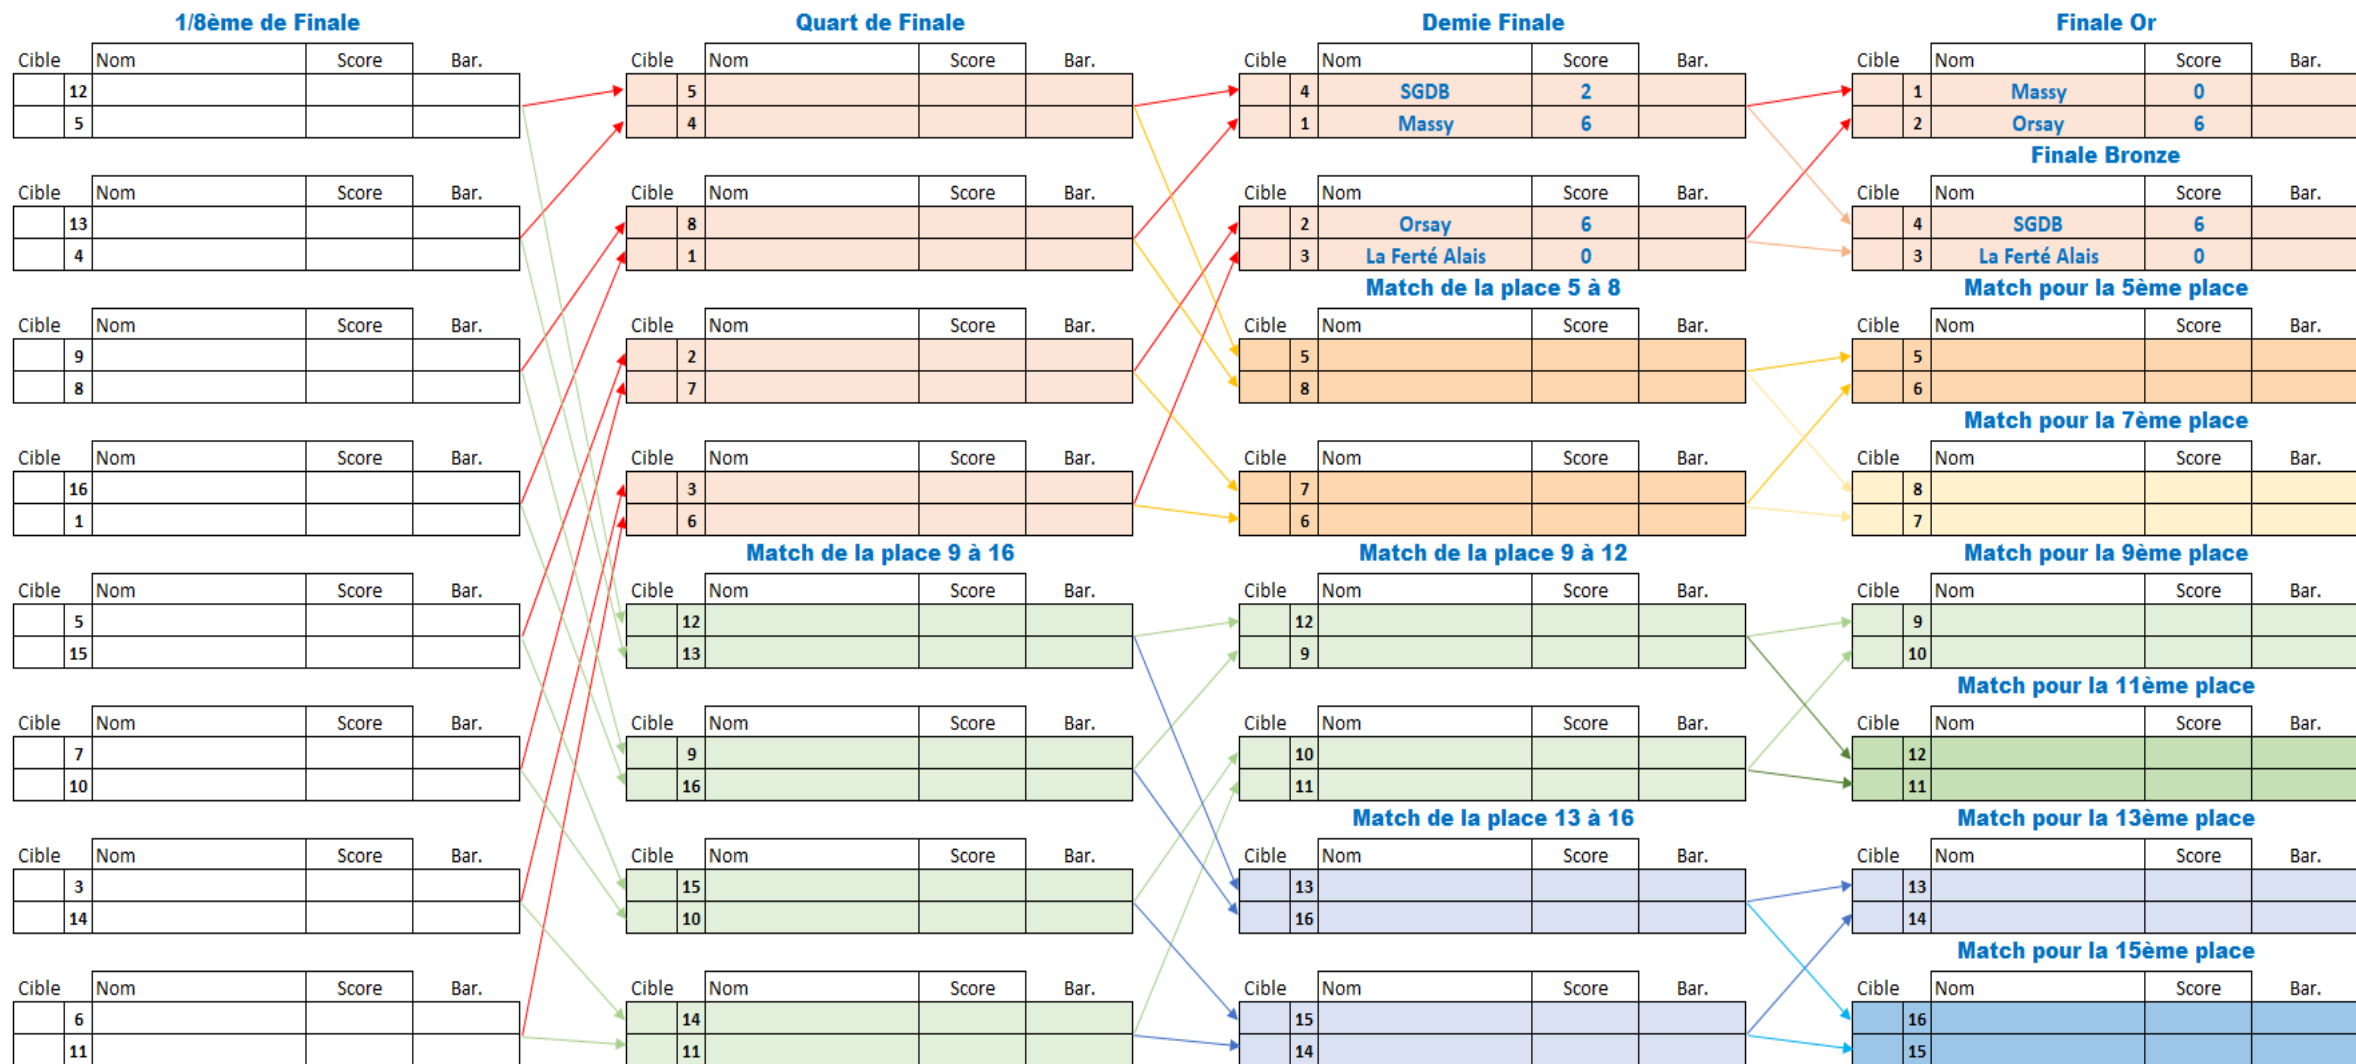

CD 91 Salle 2x18m_2020 Catégorie Arc Classique Hommes

Classement final

13 ^{ème}	
14 ^{ème}	
15 ^{ème}	
16 ^{ème}	

9 ^{ème}	
10 ^{ème}	
11 ^{ème}	
12 ^{ème}	

5 ^{ème}	Egly 1
6 ^{ème}	Morangis
7 ^{ème}	Etrechy
8 ^{ème}	Egly 2

1 ^{er}	Draveil 1
2 ^{ème}	Draveil 2
3 ^{ème}	Soisy sur Seine
4 ^{ème}	Orsay

CD 91 Salle 2x18m_2020 Catégorie Arc Classique Femmes

Classement final

13 ^{ème}	
14 ^{ème}	
15 ^{ème}	
16 ^{ème}	

9 ^{ème}	
10 ^{ème}	
11 ^{ème}	
12 ^{ème}	

5 ^{ème}	
6 ^{ème}	
7 ^{ème}	
8 ^{ème}	

1 ^{er}	Orsay
2 ^{ème}	Massy
3 ^{ème}	Sainte Geneviève des Bois
4 ^{ème}	La Ferté Alais

CD 91 Salle 2x18m_2020 Catégorie Arc à Poulies Hommes

Classement final

13 ^{ème}	
14 ^{ème}	
15 ^{ème}	
16 ^{ème}	

CD 91 Salle 2x18m_2020 Catégorie Arc Nu Mixtes

Classement final

13 ^{ème}	
14 ^{ème}	
15 ^{ème}	
16 ^{ème}	

9 ^{ème}	
10 ^{ème}	
11 ^{ème}	
12 ^{ème}	

5 ^{ème}	
6 ^{ème}	
7 ^{ème}	
8 ^{ème}	

1 ^{er}	Monthéry
2 ^{ème}	Sainte Geneviève des Bois
3 ^{ème}	Jambon-Beurre
4 ^{ème}	Menecy