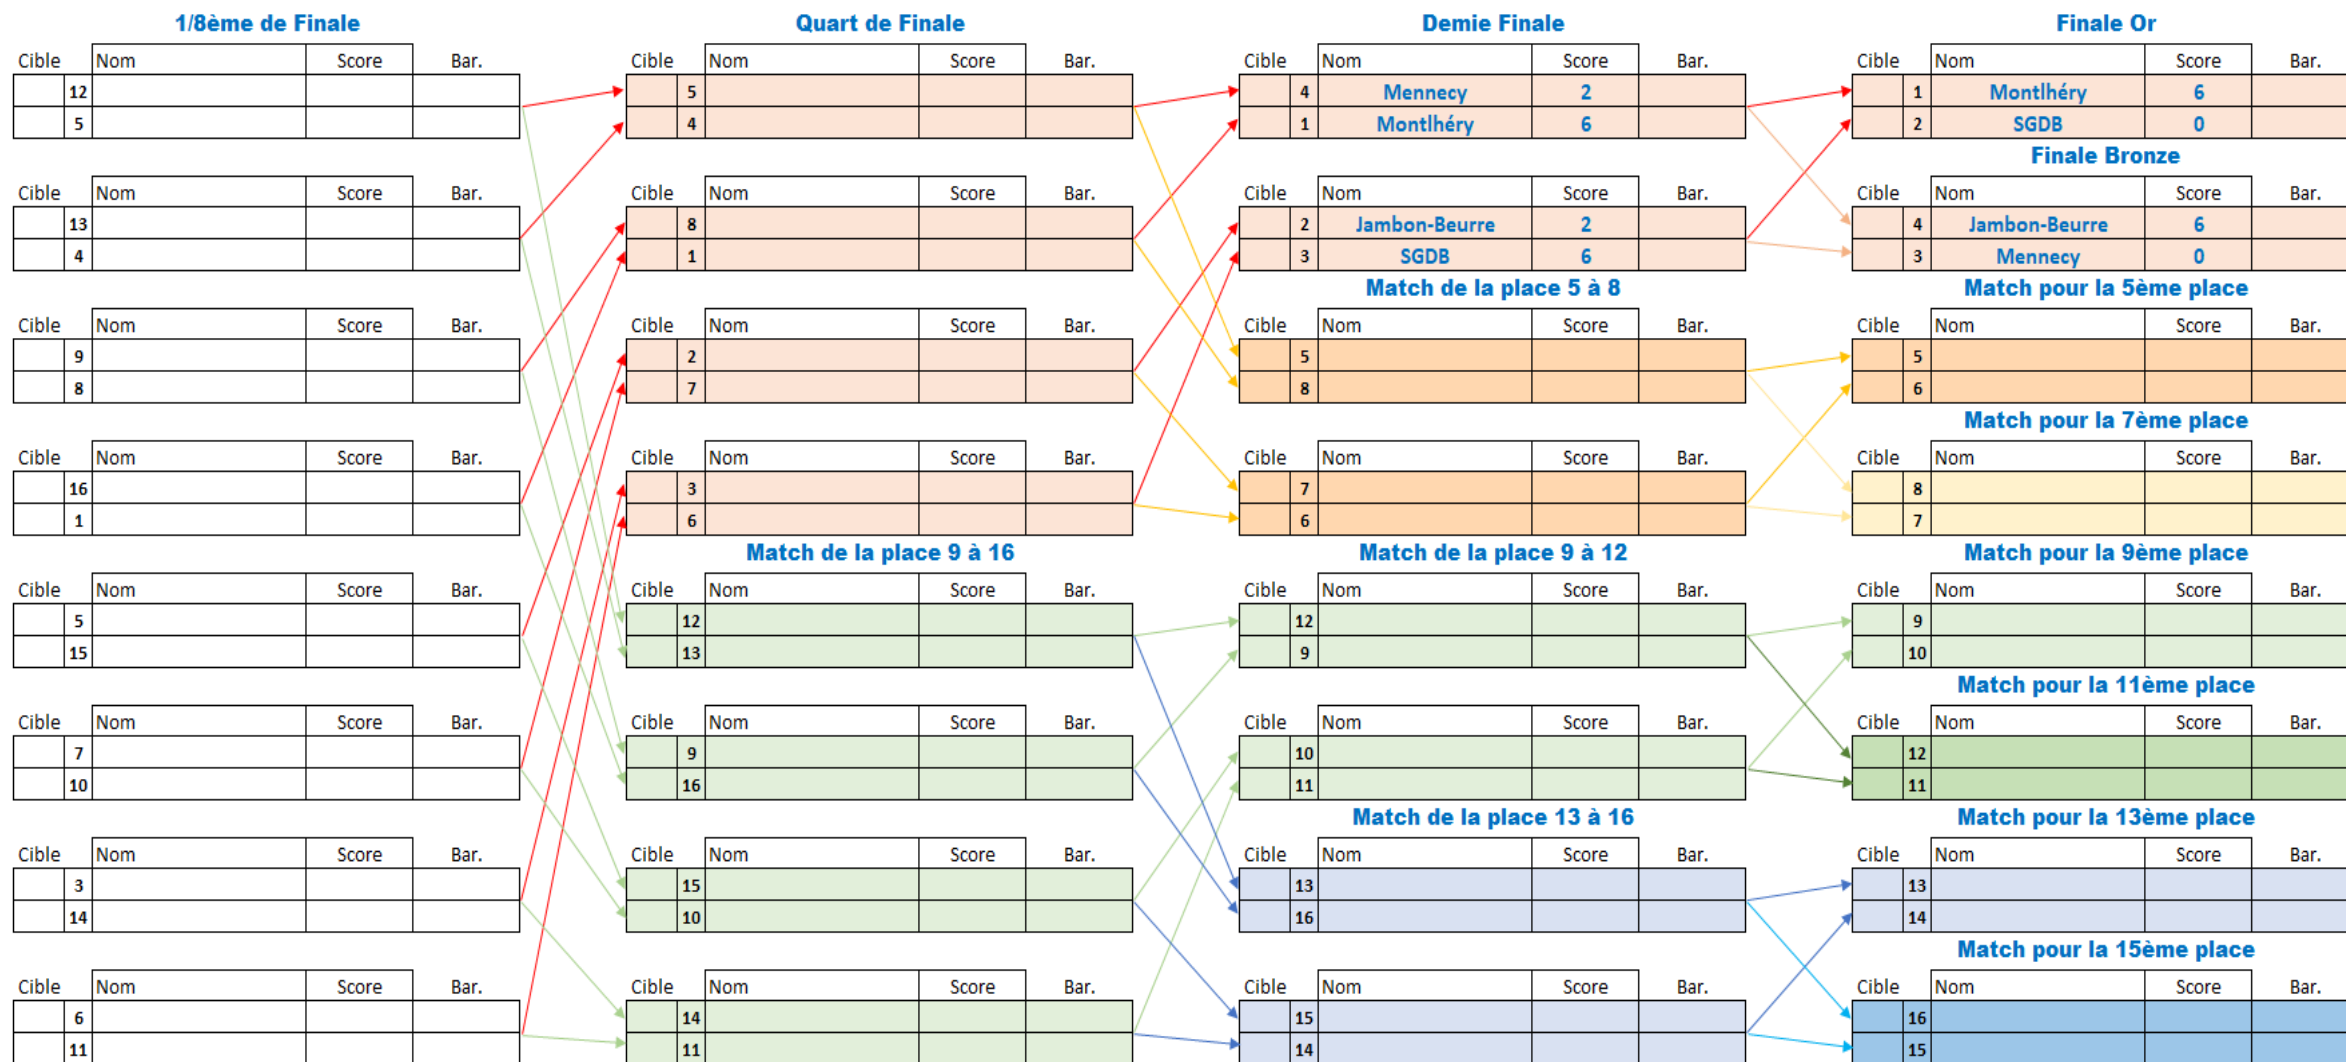

9 ^{ème}	
10 ^{ème}	
11 ^{ème}	
12 ^{ème}	

5 ^{ème}	
6 ^{ème}	
7 ^{ème}	
8 ^{ème}	

1 ^{er}	Sainte Geneviève des Bois
2 ^{ème}	Egly
3 ^{ème}	Morangis
4 ^{ème}	Athis Mons

CD 91 Salle 2x18m_2020 Catégorie Arc à Poulies Femmes

Classement final

13 ^{ème}	
14 ^{ème}	
15 ^{ème}	
16 ^{ème}	

9 ^{ème}	
10 ^{ème}	
11 ^{ème}	
12 ^{ème}	

5 ^{ème}	
6 ^{ème}	
7 ^{ème}	
8 ^{ème}	

1 ^{er}	Draveil
2 ^{ème}	Sainte Geneviève des Bois
3 ^{ème}	Etampes
4 ^{ème}	

CD 91 Salle 2x18m_2020 Catégorie Arc Nu Mixtes

Classement final

13 ^{ème}	
14 ^{ème}	
15 ^{ème}	
16 ^{ème}	

9 ^{ème}	
10 ^{ème}	
11 ^{ème}	
12 ^{ème}	

5 ^{ème}	
6 ^{ème}	
7 ^{ème}	
8 ^{ème}	

1 ^{er}	Monthéry
2 ^{ème}	Sainte Geneviève des Bois
3 ^{ème}	Jambon-Beurre
4 ^{ème}	Menecy