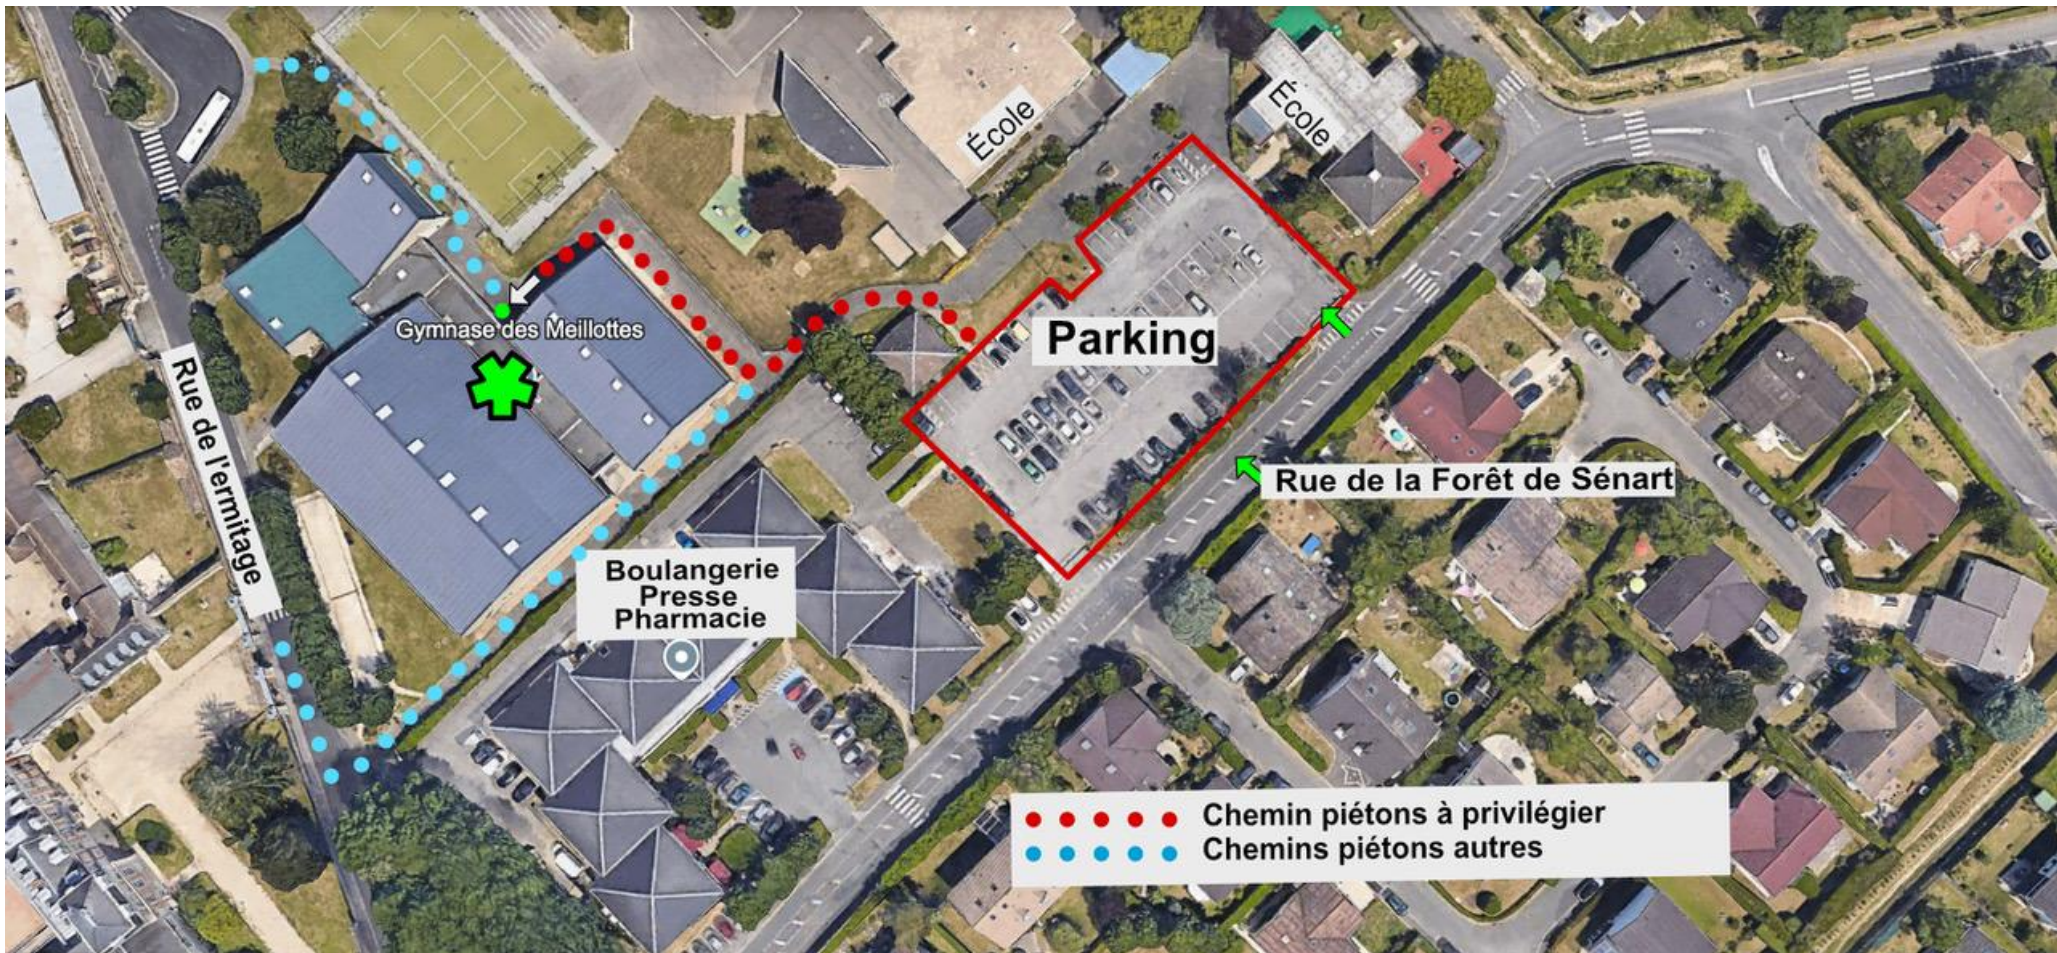

Gymnase des Meillottes

École

École

Parking

Rue de la Forêt de Sénart

Rue de l'Hermitage

Boulangerie
Presse
Pharmacie

- ● ● ● ● Chemin piétons à privilégier
- ● ● ● ● Chemins piétons autres